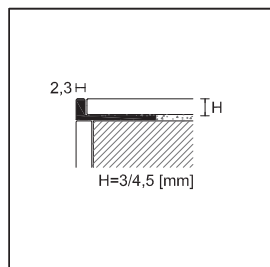

PROANGLE

longueur = 270 cm - emballage 20 pcs

ART.	finition	H								
		3	4,5	6	8	9	10	11	12,5	
ALUMINIUM										
ZA/	anodisé argent		90338	90340	88204	88205	88217	88206	88218	88207
	anodisé titane		-	-	88253	88254	-	88255	-	88256
<i>euro/ml</i>										
ZA/	anodisé noir		-	-	-	88265	-	88266	88267	88268
<i>euro/ml</i>										
ZB/	brillant poli argent		-	88260	88294	88295	-	88296	88220	88297
<i>euro/ml</i>										
ZB/	brillant poli or		-	88261	88339	88340	-	88341	-	88342
	brillant poli titane		-	90341	88344	88345	-	88346	88348	88347
<i>euro/ml</i>										
ZBS/	brillant satiné argent		-	-	-	-	-	88356	88357	88358
ZTM/	brillant poli titane		-	-	-	-	-	88359	88360	88361
<i>euro/ml</i>										
ZBS/	brillant satiné noir		-	-	-	-	-	88353	88354	88355
<i>euro/ml</i>										
ZV/	verni blanc opaque RAL 9003		-	-	-	88395	-	88396	88435	88397
	verni blanc RAL 9003		-	-	88384	88385	-	88386	88436	88387
<i>euro/ml</i>										
VERNI BLANC ANTIBACTÉRIEN										
ZVH/	verni blanc RAL 9003		-	-	-	88390	-	88392	-	88394
<i>euro/ml</i>										

Proangle: autres hauteurs jusqu'à 30 mm voir page 119

Articles ZA - AI cintrables voir page 223

Vente à l'unité voir page 305

PROANGLE

longueur = 270 cm - emballage 20 pcs

		H									
ART.	finition	3	4,5	5	6	8	9	10	11	12,5	
ACIER											
AJ/	acier inox AISI 304 - DIN 1.4301 <i>euro/ml</i>		91636	91638	91640	91642	91644	91645	91646	91647	91648
AJL/	acier inox superpoli AISI 304 - DIN 1.4301 <i>euro/ml</i>		-	91690	-	-	91694	-	91696	-	91698
AIS/	acier inox satiné AISI 304 - DIN 1.4301 <i>euro/ml</i>		-	91671	-	91673	91674	-	91675	91677	91676
AIP/	acier inox sablé AISI 304 - DIN 1.4301 <i>euro/ml</i>		-	-	-	91700	91702	-	91704	91705	91706
AIX/	acier inox AISI 316 - DIN 1.4404 <i>euro/ml</i>		-	-	-	91684	91685	-	91686	91688	91687
LAITON CHROMÉ											
ZK/	chromé <i>euro/ml</i>		90079	90081	-	88114	88115	-	88116	88118	88117