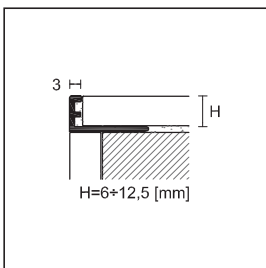

PV/

PV/

Compléter le code article avec la mesure H (p.e.: PV/ per H=8 devient PV/8)

Article PV/ disponible dans d'autres coloris sur demande avec un minimum de commande de 2700 ml par couleur - Vente à l'unité voir page 305