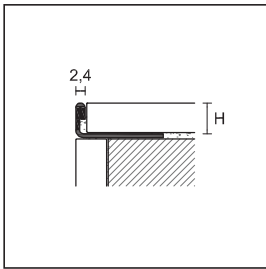

Proangle: autres hauteurs jusqu'à 30 mm voir page 119

Articles ZA - AI cintrables voir page 223

Vente à l'unité voir page 305

PROANGLE

longueur = 270 cm - emballage 20 pcs

		H									
ART.	finition	3	4,5	5	6	8	9	10	11	12,5	
ACIER											
AJ/	acier inox AISI 304 - DIN 1.4301 <i>euro/ml</i>		91636	91638	91640	91642	91644	91645	91646	91647	91648
AJL/	acier inox superpoli AISI 304 - DIN 1.4301 <i>euro/ml</i>		-	91690	-	-	91694	-	91696	-	91698
AIS/	acier inox satiné AISI 304 - DIN 1.4301 <i>euro/ml</i>		-	91671	-	91673	91674	-	91675	91677	91676
AIP/	acier inox sablé AISI 304 - DIN 1.4301 <i>euro/ml</i>		-	-	-	91700	91702	-	91704	91705	91706
AIX/	acier inox AISI 316 - DIN 1.4404 <i>euro/ml</i>		-	-	-	91684	91685	-	91686	91688	91687
LAITON CHROMÉ											
ZK/	chromé <i>euro/ml</i>		90079	90081	-	88114	88115	-	88116	88118	88117