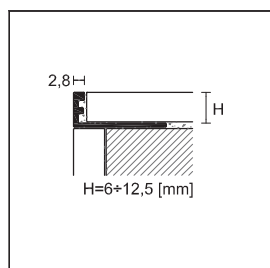

PROANGLE

longueur = 270 cm - emballage 20 pcs

ART.	finition	H								
		3	4,5	6	8	9	10	11	12,5	
ALUMINIUM										
ZA/	anodisé argent		90338	90340	88204	88205	88217	88206	88218	88207
	anodisé titane		-	-	88253	88254	-	88255	-	88256
<i>euro/ml</i>										
ZA/	anodisé noir		-	-	-	88265	-	88266	88267	88268
<i>euro/ml</i>										
ZB/	brillant poli argent		-	88260	88294	88295	-	88296	88220	88297
<i>euro/ml</i>										
ZB/	brillant poli or		-	88261	88339	88340	-	88341	-	88342
	brillant poli titane		-	90341	88344	88345	-	88346	88348	88347
<i>euro/ml</i>										
ZBS/	brillant satiné argent		-	-	-	-	-	88356	88357	88358
ZTM/	brillant poli titane		-	-	-	-	-	88359	88360	88361
<i>euro/ml</i>										
ZBS/	brillant satiné noir		-	-	-	-	-	88353	88354	88355
<i>euro/ml</i>										
ZV/	verni blanc opaque RAL 9003		-	-	-	88395	-	88396	88435	88397
	verni blanc RAL 9003		-	-	88384	88385	-	88386	88436	88387
<i>euro/ml</i>										
VERNI BLANC ANTIBACTÉRIEN										
ZVH/	verni blanc RAL 9003		-	-	-	88390	-	88392	-	88394
<i>euro/ml</i>										

Proangle: autres hauteurs jusqu'à 30 mm voir page 119

Articles ZA - AI cintrables voir page 223

Vente à l'unité voir page 305

PROANGLE

longueur = 270 cm - emballage 20 pcs

		H									
ART.	finition	3	4,5	5	6	8	9	10	11	12,5	
ACIER											
AJ/	acier inox AISI 304 - DIN 1.4301 <i>euro/ml</i>		91636	91638	91640	91642	91644	91645	91646	91647	91648
AJL/	acier inox superpoli AISI 304 - DIN 1.4301 <i>euro/ml</i>		-	91690	-	-	91694	-	91696	-	91698
AIS/	acier inox satiné AISI 304 - DIN 1.4301 <i>euro/ml</i>		-	91671	-	91673	91674	-	91675	91677	91676
AIP/	acier inox sablé AISI 304 - DIN 1.4301 <i>euro/ml</i>		-	-	-	91700	91702	-	91704	91705	91706
AIX/	acier inox AISI 316 - DIN 1.4404 <i>euro/ml</i>		-	-	-	91684	91685	-	91686	91688	91687
LAITON CHROMÉ											
ZK/	chromé <i>euro/ml</i>		90079	90081	-	88114	88115	-	88116	88118	88117