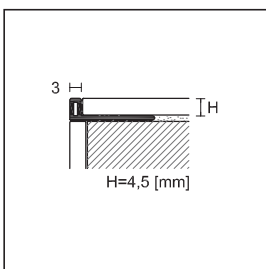

PROANGLE

longueur = 270 cm - emballage 20 pcs

		H									
ART.	finition	3	4,5	5	6	8	9	10	11	12,5	
ACIER											
AJ/	acier inox AISI 304 - DIN 1.4301 <i>euro/ml</i>		91636	91638	91640	91642	91644	91645	91646	91647	91648
AJL/	acier inox superpoli AISI 304 - DIN 1.4301 <i>euro/ml</i>		-	91690	-	-	91694	-	91696	-	91698
AIS/	acier inox satiné AISI 304 - DIN 1.4301 <i>euro/ml</i>		-	91671	-	91673	91674	-	91675	91677	91676
AIP/	acier inox sablé AISI 304 - DIN 1.4301 <i>euro/ml</i>		-	-	-	91700	91702	-	91704	91705	91706
AIX/	acier inox AISI 316 - DIN 1.4404 <i>euro/ml</i>		-	-	-	91684	91685	-	91686	91688	91687
LAITON CHROMÉ											
ZK/	chromé <i>euro/ml</i>		90079	90081	-	88114	88115	-	88116	88118	88117

emballage individuel

PVC

- non toxique
- antichocs
- résistant aux UV

PROANGLE

longueur = 270 cm

		H					
ART.	finition	4,5	6	8	10	12,5	
PVC							
	blanc parfait		80610	80496	80497	80498	80499
	blanc		80611	80500	80501	80502	80503
	blanc crème RAL 9001		-	80504	80505	80506	80507
	ivoire RAL 1015		-	80508	80509	80510	-
	beige gris RAL 1019		-	80512	80513	80514	-
	beige bahama		-	80552	80553	80554	-
PV/	gris pierre RAL 7030		-	80516	80517	80518	-
	gris cendre RAL 7038		-	80520	80521	80522	-
	gris lumière RAL 7035		-	80524	80525	80526	80527
	anthracite		-	80559	80560	80561	-
	rouge RAL 3002		-	80528	80529	80530	-
	noir RAL 9005		-	80532	80533	80534	-

emballage 20 pcs
euro/ml

emballage 100 pcs
euro/ml

non déconditionnable

pour commander la boîte de 100 pcs faire suivre le sigle "/100" au code de l'article

PV/

Compléter le code article avec la mesure H (p.e.: PV/ per H=8 devient PV/8)

Article PV/ disponible dans d'autres coloris sur demande avec un minimum de commande de 2700 ml par couleur - Vente à l'unité voir page 305