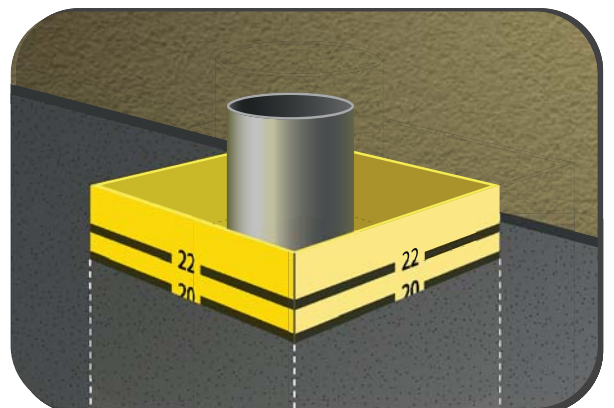

AKYLUX®

POLYPROPYLÈNE
ALVÉOLAIRE
CONSTITUÉ
DE CARBONE
ET D'HYDROGENE

DIMENSIONS STANDARD

15 x 15 x 25 cm

20 x 20 x 25 cm

SYSTÈME DE COFFRAGE POUR LES RÉSERVATIONS TRAVERSANTES EN DALLE

graduation niveau de la dalle

patte de fixation
sur le coffrage

découpe pour passage de
tubes PVC diamètre 125 mm

MODE D'EMPLOI

La Toffobox permet un gain de temps par sa mise en place, du fait de sa simplicité d'utilisation : il suffit de plier la feuille d'akylux et en 30 secondes la réservation est opérationnelle.