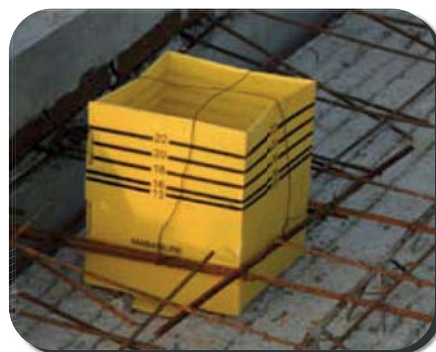

TOFFOBOX

● **SYSTÈME DE COFFRAGE POUR LES RÉSERVATIONS TRAVERSANTES EN DALLE**

- **Création de réservation pour passage de gaines techniques (VMC, plomberie, eaux usées, clim, électricité, TV...)**
- **Résiste aux intempéries**
- **Résiste à la pression du béton**
- **N'adhère pas au béton = décoffrage facilité**
- **Livré à plat = gain de place + économies de transport**

AKYLUX®

POLYPROPYLÈNE
ALVÉOLAIRE
CONSTITUÉ
DE CARBONE
ET D'HYDROGENE

DIMENSIONS STANDARD

15 x 15 x 25 cm

20 x 20 x 25 cm

SYSTÈME DE COFFRAGE POUR LES RÉSERVATIONS TRAVERSANTES EN DALLE

graduation niveau de la dalle

patte de fixation
sur le coffrage

découpe pour passage de
tubes PVC diamètre 125 mm

MODE D'EMPLOI

La Toffobox permet un gain de temps par sa mise en place, du fait de sa simplicité d'utilisation : il suffit de plier la feuille d'akylux et en 30 secondes la réservation est opérationnelle.