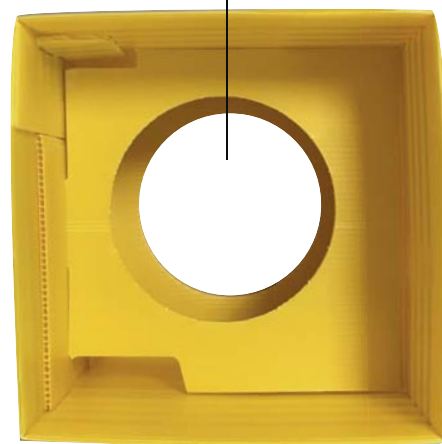

TOFFOBOX

● **SYSTÈME DE COFFRAGE POUR LES RÉSERVATIONS TRAVERSANTES EN DALLE**

- **Création de réservation pour passage de gaines techniques (VMC, plomberie, eaux usées, clim, électricité, TV...)**
- **Résiste aux intempéries**
- **Résiste à la pression du béton**
- **N'adhère pas au béton = décoffrage facilité**
- **Livré à plat = gain de place + économies de transport**

AKYLUX®

POLYPROPYLÈNE
ALVÉOLAIRE
CONSTITUÉ
DE CARBONE
ET D'HYDROGENE

DIMENSIONS STANDARD

15 x 15 x 25 cm

20 x 20 x 25 cm

SYSTÈME DE COFFRAGE POUR LES RÉSERVATIONS TRAVERSANTES EN DALLE

graduation niveau de la dalle

patte de fixation
sur le coffrage

découpe pour passage de
tubes PVC diamètre 125 mm

MODE D'EMPLOI

La Toffobox permet un gain de temps par sa mise en place, du fait de sa simplicité d'utilisation : il suffit de plier la feuille d'akylux et en 30 secondes la réservation est opérationnelle.